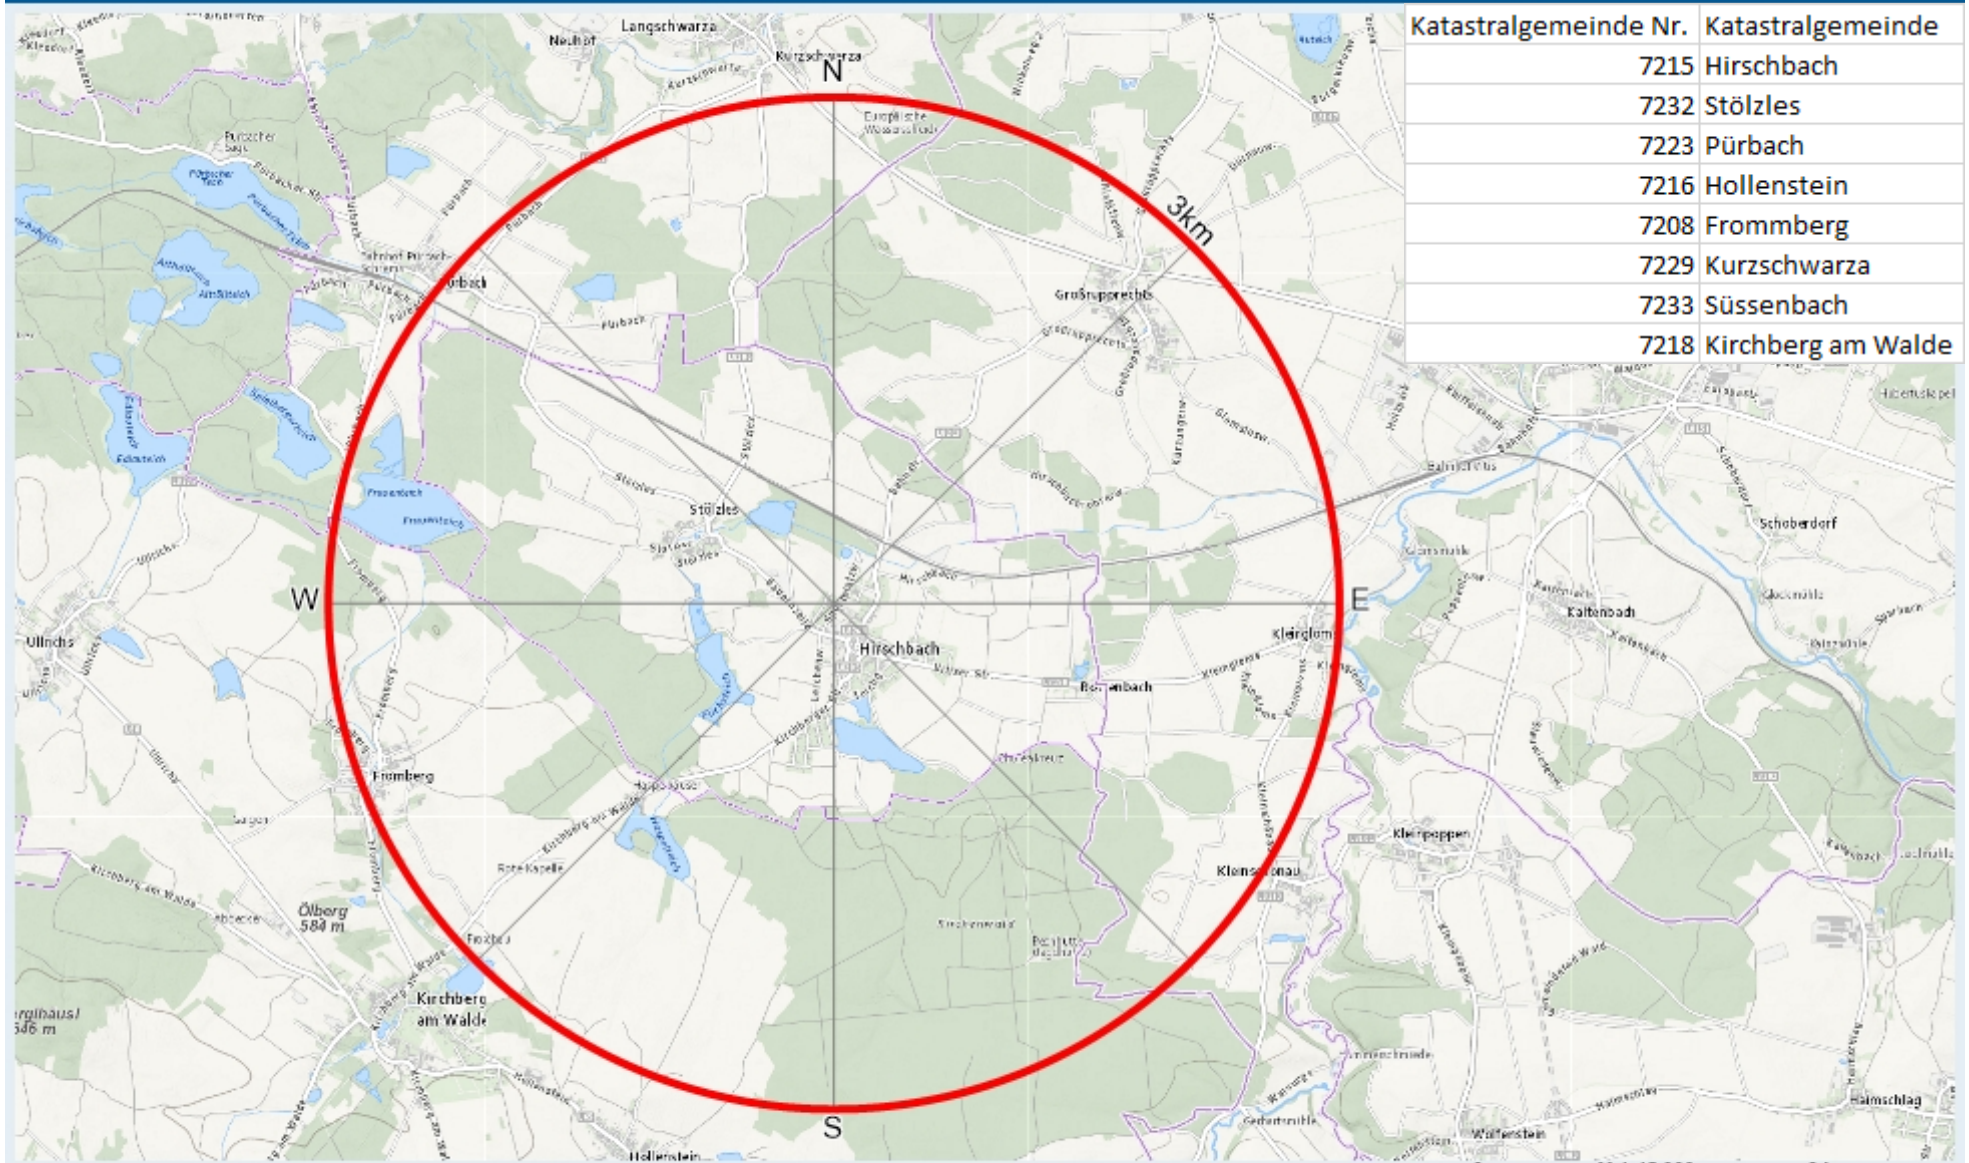

N IMAP **Feuerbrand in der KG Hirschbach, Grst. Nr. 882/2**

Katastralgemeinde Nr.	Katastralgemeinde
7215	Hirschbach
7232	Stölzles
7223	Pürbach
7216	Hollenstein
7208	Frommberg
7229	Kürzschwarza
7233	Süssenbach
7218	Kirchberg am Walde